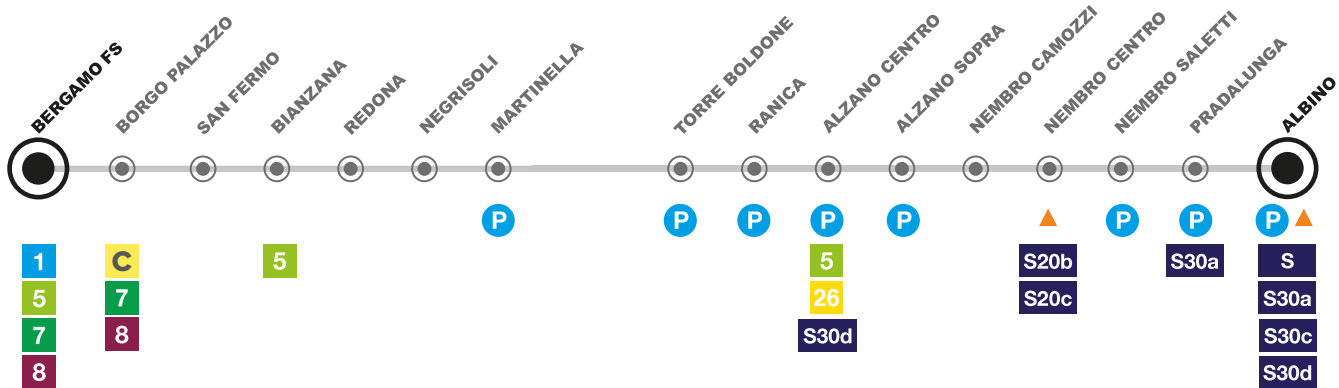

# infoTEB

/ ATB Point /

**+39 035 236 026**

Largo Porta Nuova, 16 - Bergamo

Lun - Ven: 8.20 - 18.45 / Sab: 9.30 - 14.30

[atbpoint@atb.bergamo.it](mailto:atbpoint@atb.bergamo.it)

# Linea T1 Bergamo - Albino

### Linee di interscambio ATB-TEB

- 1** Città Alta - Aeroporto - Seriate - Grassobbio - Scanzo **(solo feriale)** - Albano S.A. - Torre de' Roveri
- C** Ospedale - Porta Nuova - piazza Libertà - piazzale Oberdan - Don Orione - Cimitero - Clementina **(solo feriale)**
- 5** Osio Sopra - Sabbio **(solo feriale)** - Dalmine - Lallio - Treviolo - Campagnola - Torre Boldone - Ranica - Alzano Lombardo - Nese **(solo feriale)** - Villa di Serio - Gorle - Pedrengo - Scanzo - Gavarno
- 7** **Linea solo feriale** / Celadina - Valtesse - Ponteranica - Sorisole
- 8** Seriate - Loreto - Curno **(solo festivo)** - Mozzo **(solo festivo)** - Ponte S. Pietro - Briolo **(solo feriale)** - Locate **(solo feriale)**
- 26** **Linea solo feriale** / Monte di Nese - Castello

### Linee di interscambio SAB-TEB

- S** Bergamo - Albino - Clusone - Bratto
- S20b** Nembro - Lonno
- S20c** Nembro - Selvino - Aviatico **(servizio solo scolastico)**
- S30a** Albino - Perola
- S30c** Albino - Casale
- S30d** Gazzaniga - Albino - Alzano Lombardo
- ▲** Navetta sostitutiva della Funivia per Selvino